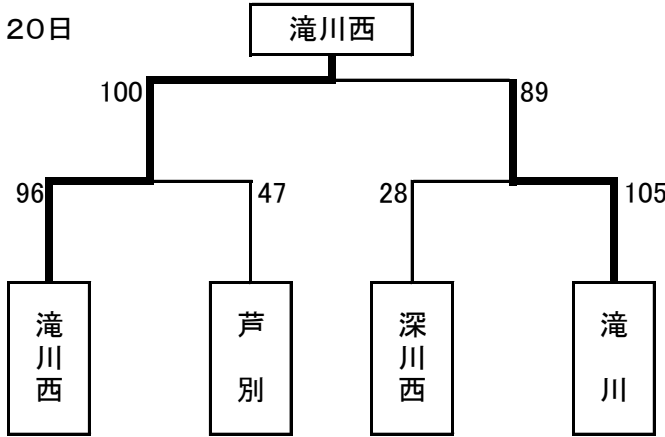

令和2年度 北海道高等学校バスケットボール選手権大会北空知地区予選会

【男子予選】 19日

Aブロック

	1 滝川西	2 深川東	3 深川西
1 滝川西		140-21	101-46
2 深川東	21-140		44-75
3 深川西	46-101	75-44	

Bブロック

	4 滝川	5 芦別	6 滝川工
4 滝川		63-53	119-46
5 芦別	53-63		110-46
6 滝川工	46-110	46-119	

【男子決勝】

20日

【男子3位決定】

【女子リーグ戦】 20日

	1 滝川	2 滝川西
1 滝川		68-48
2 滝川西	48-68	

個人賞

男子最優秀選手 滝川西 中易 錬
 優秀選手 滝川 大家 浩平
 女子最優秀選手 滝川 宇山 響凜
 優秀選手 滝川西 増川 凜

男子

9月19日	滝川西 140 { 44-6, 37-5, 29-6, 30-4 } 21 深川東 滝川 63 { 33-4, 11-10, 8-16, 11-23 } 53 芦別 深川西 46 { 6-27, 14-19, 17-24, 9-31 } 101 滝川西 滝川工業 46 { 11-26, 9-40, 12-34, 14-19 } 119 滝川 深川東 44 { 12-24, 12-20, 12-20, 8-11 } 75 深川西 芦別 110 { 32-13, 34-7, 22-15, 22-11 } 46 滝川工業	9月20日	準決勝A1 滝川西 96 { 34-16, 21-5, 24-11, 17-15 } 47 芦別 準決勝B1 深川西 28 { 8-18, 7-29, 2-22, 11-36 } 105 滝川 3位決定戦 芦別 69 { 18-12, 11-5, 12-11, 28-15 } 43 深川西 決勝 滝川西 100 { 27-21, 14-20, 30-20, 29-28 } 89 滝川
-------	---	-------	--

女子

9月20日	滝川 68 { 12-6, 19-14, 17-21, 20-7 } 48 滝川西
-------	---