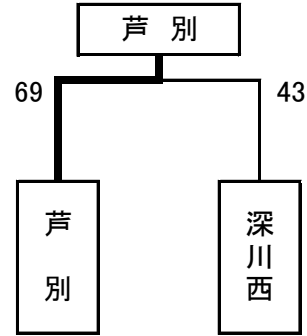

令和2年度 北海道高等学校バスケットボール選手権大会北空知地区予選会

【男子予選】 19日

Aブロック

	1 滝川西	2 深川東	3 深川西
1 滝川西		140-21	101-46
2 深川東	21-140		44-75
3 深川西	46-101	75-44	

Bブロック

	4 滝川	5 芦別	6 滝川工
4 滝川		63-53	119-46
5 芦別	53-63		110-46
6 滝川工	46-110	46-119	

【男子決勝】

20日

【男子3位決定】

【女子リーグ戦】 20日

	1 滝川	2 滝川西
1 滝川		68-48
2 滝川西	48-68	

個人賞

男子最優秀選手 滝川西 中易 錬
 優秀選手 滝川 大家 浩平
 女子最優秀選手 滝川 宇山 響凜
 優秀選手 滝川西 増川 凜

男子