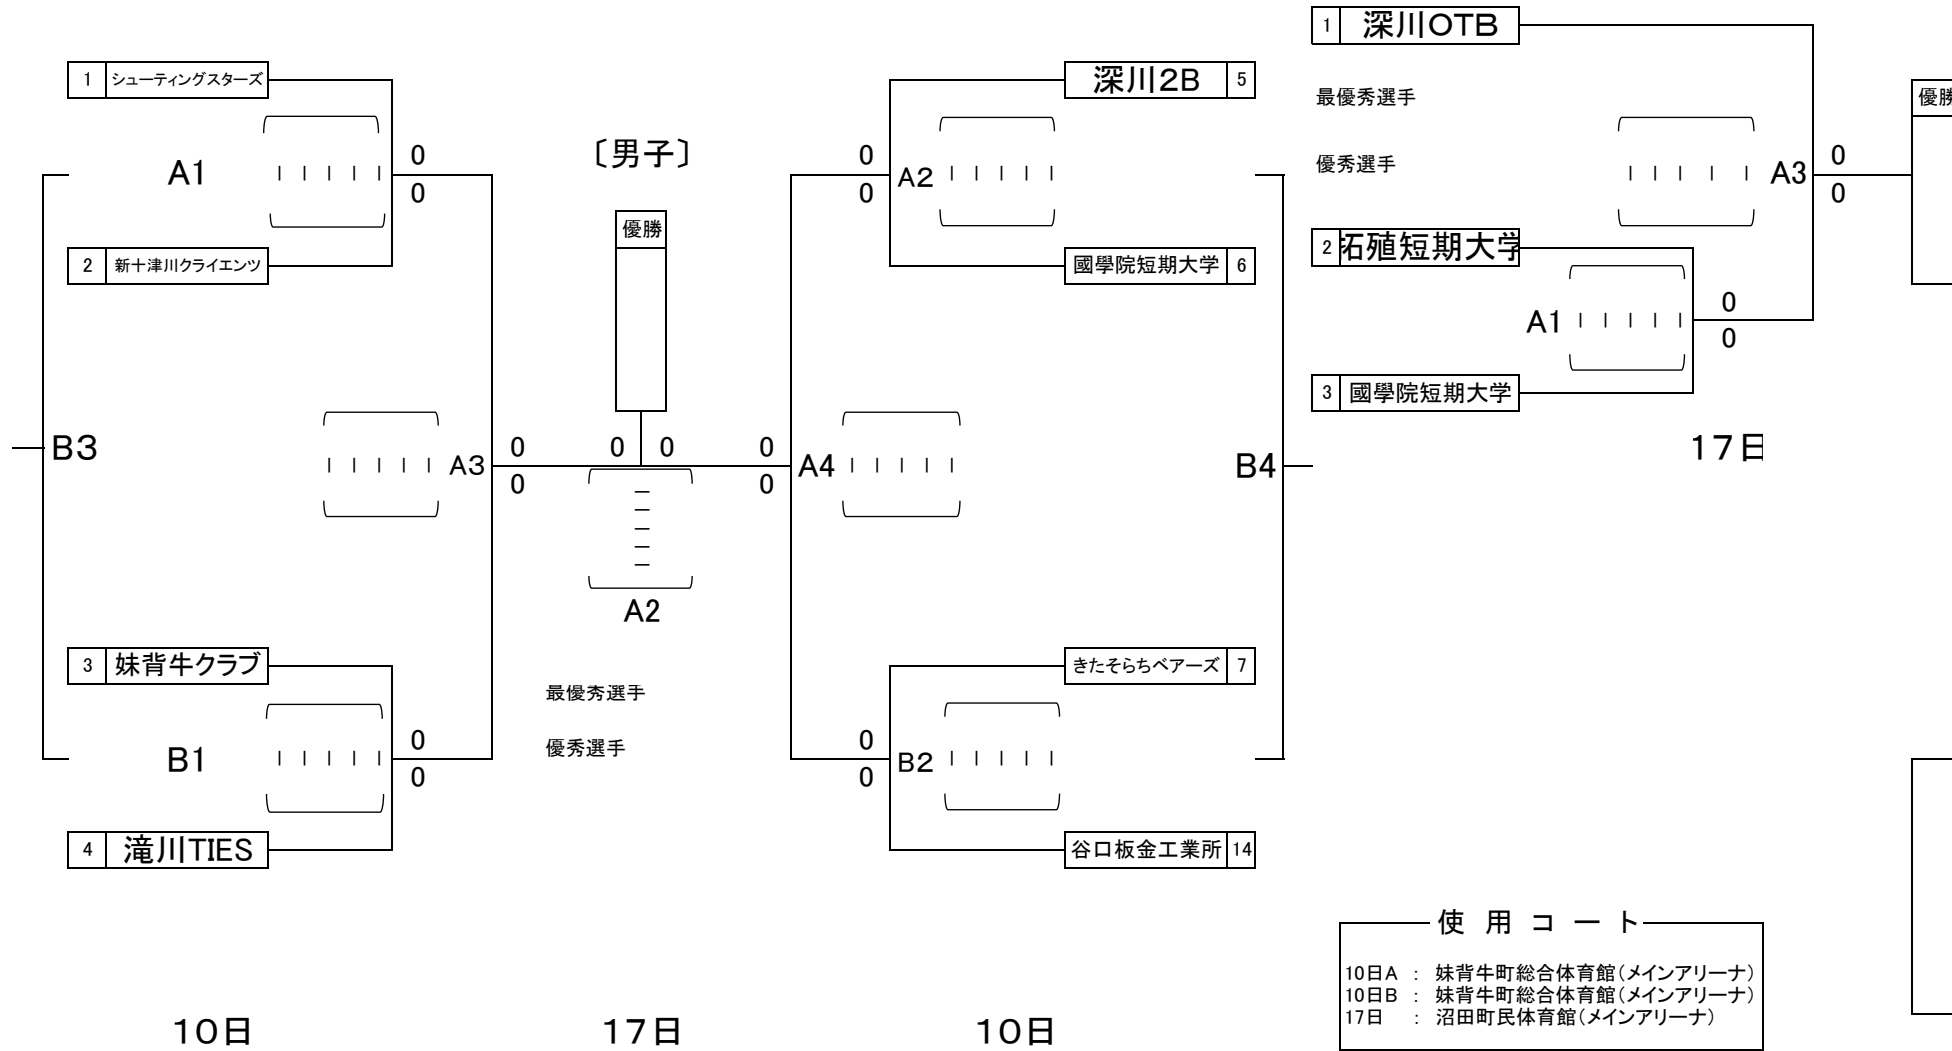

平成25年一般秋季選手権大会

平成25年11月10日(日)・17日(日)

[女子]

	試合時間	
	10日(日)	17日(日)
第1試合	10:00~	10:00~
第2試合	11:30~	11:30~
第3試合	13:00~	13:00~
第4試合	14:30~	